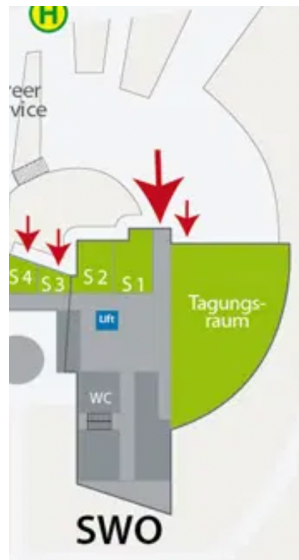

Dieses Projekt wird gefördert von

Mit Mitteln des

Lageplan: Tagungsraum des Studentenwerks Oberfranken (SWO), Universitätsstraße 30, Bayreuth
Bushaltestelle genau gegenüber! Haltestelle „Uni-Verwaltung“